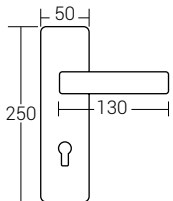

Type

Type

Room

Cyl

Wc

Kutu
Psc-Box

1 Tk

Koli
Package

20 Tk

Tip
Type

Oda

Wc

İnoks
inox

Nikel/Saten
nickel - satin

Albrifin/Saten
albrifin- satin

Mat Siyah
matte black

Siyah-Albirifin
matte black- albrifin

A1001-3