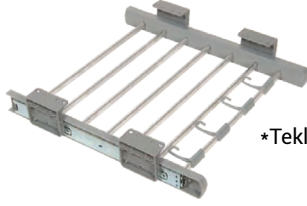

Özel Ölçülerde Yapılır.
*Tekli Olarak Paketlenmiştir.

47'LİK TELESKOPIK RAYLI PANTOLONLUK

Ölçü Size	Renk Color	Koli Package	Fiyat price
47x35 Pantolonluk	Antrasit	1/10	---
47x40 Pantolonluk	Antrasit	1/10	---
47x45 Pantolonluk	Antrasit	1/10	---
47x50 Pantolonluk	Antrasit	1/9	---
47x55 Pantolonluk	Antrasit	1/9	---
47x60 Pantolonluk	Antrasit	1/9	---
47x65 Pantolonluk	Antrasit	1/7	---
47x70 Pantolonluk	Antrasit	1/7	---
47x75 Pantolonluk	Antrasit	1/7	---
47x80 Pantolonluk	Antrasit	1/7	---
47x85 Pantolonluk	Antrasit	1/7	---
47x90 Pantolonluk	Antrasit	1/7	---