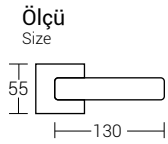

Kutu Psc-Box	Koli Package	Tip Type	İnoks inox	Nikel/Saten nickel - satin	Albrifin/Saten albrifin- satin	Mat Siyah matte black	Siyah-Albirifin matte black- albrifin
1 Tk	30 Tk	Oda	---	---	---	---	---
		Wc	---	---	---	---	---