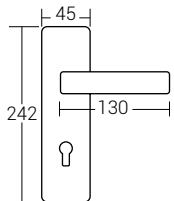

Type

Type

Room

Cyl

Wc

Kutu
Psc-Box

1 Tk

Koli
Package

20 Tk

Tip
Type

Oda

Wc

İnoks
inox

Nikel/Saten
nickel - satin

Albrifin/Saten
albrifin- satin

Mat Siyah
matte black

Siyah-Albirifin
matte black- albrifin

A1002-4