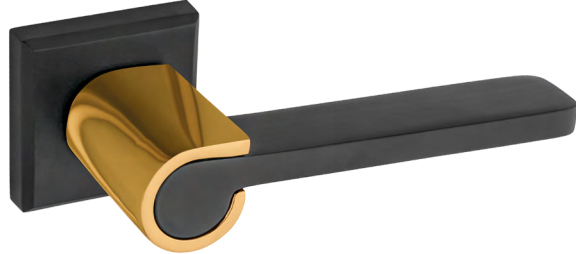

Albrifin/Satin
albrifin- satin

Mat Siyah
matte black

Siyah-Albirifin
matte black- albrifin

A8003-4

İnox
inox
Code: A8051-1

İnox-Mat Albrifin
inox-matte albrifin
Code: A8051-1

Mat Siyah
matte black
Code: A8051-1