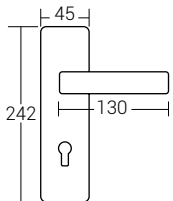

Type

Type

Room

Cyl

Wc

Kutu
Psc-Box

1 Tk

Koli
Package

20 Tk

Tip
Type

Oda

Wc

İnoks
inox

Nikel/Saten
nickel - satin

Albrifin/Saten
albrifin- satin

Mat Siyah
matte black

Siyah-Albirifin
matte black- albrifin

A1001-4