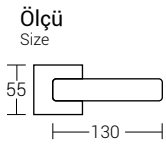

Albirifin - Saten
albrifin- satin
Code: A1002-1

İnoks
inox
Code: A1002-1

Mat Siyah
matte black
Code: A1002-1

A1002-1

Type

Type

Room

Cyl

Wc

Kutu
Psc-Box

Koli
Package

Tip
Type

İnoks
inox

Nikel/Saten
nickel - satin

Albirifin/Saten
albrifin- satin

Mat Siyah
matte black

Siyah-Albirifin
matte black- albrifin

1 Tk

30 Tk

Oda

Wc