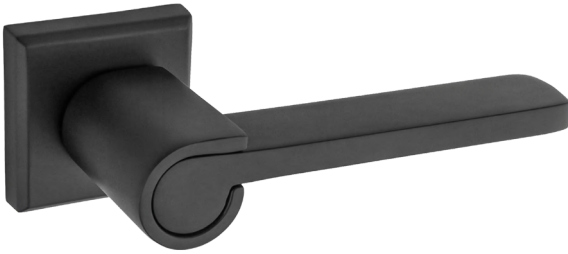

Albrifin/Satin
albrifin- satin

Mat Siyah
matte black

Siyah-Albirifin
matte black- albrifin

A8003-4

İnox
inox
Code: A8051-1

İnox-Mat Albrifin
inox-matte albrifin
Code: A8051-1

Mat Siyah
matte black
Code: A8051-1