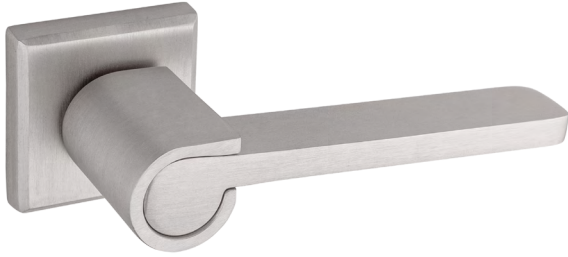

İnox
inox
Code: A8051-1