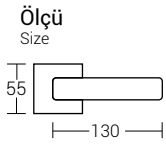

Kutu Psc-Box	Koli Package	Tip Type	İnoks inox	Nikel/Saten nickel - satin	Albrifin/Saten albrifin- satin	Mat Siyah matte black	Siyah-Albirifin matte black- albrifin
1 Tk	30 Tk	Oda	---	---	---	---	---
		Wc	---	---	---	---	---